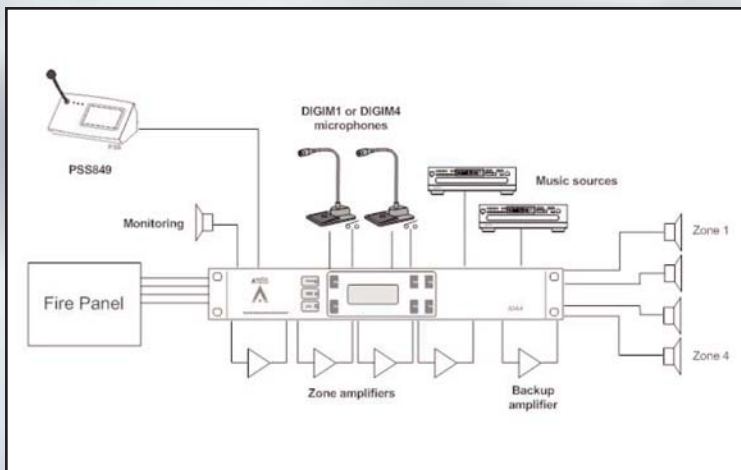

IDA4 Compact - Systemskisse

Funksjonsdiagram for IDA4 Compact og IDA4 Master/slave. For priseksempel, komplett IDA4 Compact, m/høytalere og forsterkere – se nedenfor.