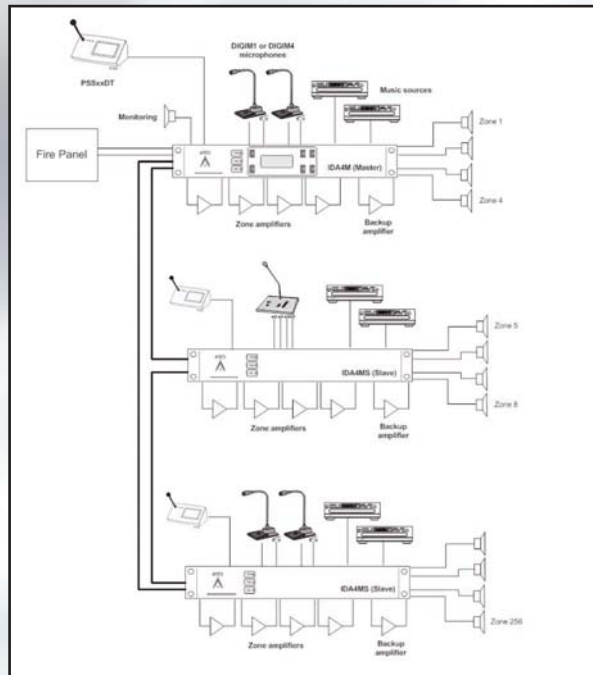

IDA4 Master/slave - Systemskisse

Priseksempel Ateis IDA4 compact:

System med 4 soner, 20 tak innfellingshøytalere pr. sone.

- 1 stk. ATEIS IDA4C
- 1 stk. ATEIS PSS12DT brannmannspanel/mikrofon
- 5 stk. AMIS 120P 120watt forsterkere
- 80 stk. AMIS RapidFit4 høytalere for innfelling

Veil pris eks. mva. 78.840,-

Installasjon, materiell/kabel og sluttkontroll/dokumentasjon er ikke inkludert. Batteribackup er ikke inkludert.

Vi leverer komplette løsningsforslag, og utfører sluttkontroll.

Nyhet!

2 IDA4 nyheter denne høsten:

Automatisk nivå kontroll, hvor inngang 1 tilkobles en egen målemikrofon. Dette systemet måler signal/støy forholdet – ikke bare støyen.

Kontroll av musikk kilder og nivå i sonene via ATEIS PSS mikrofon/panel. Flerbruksløsning til ”finger-spissene”